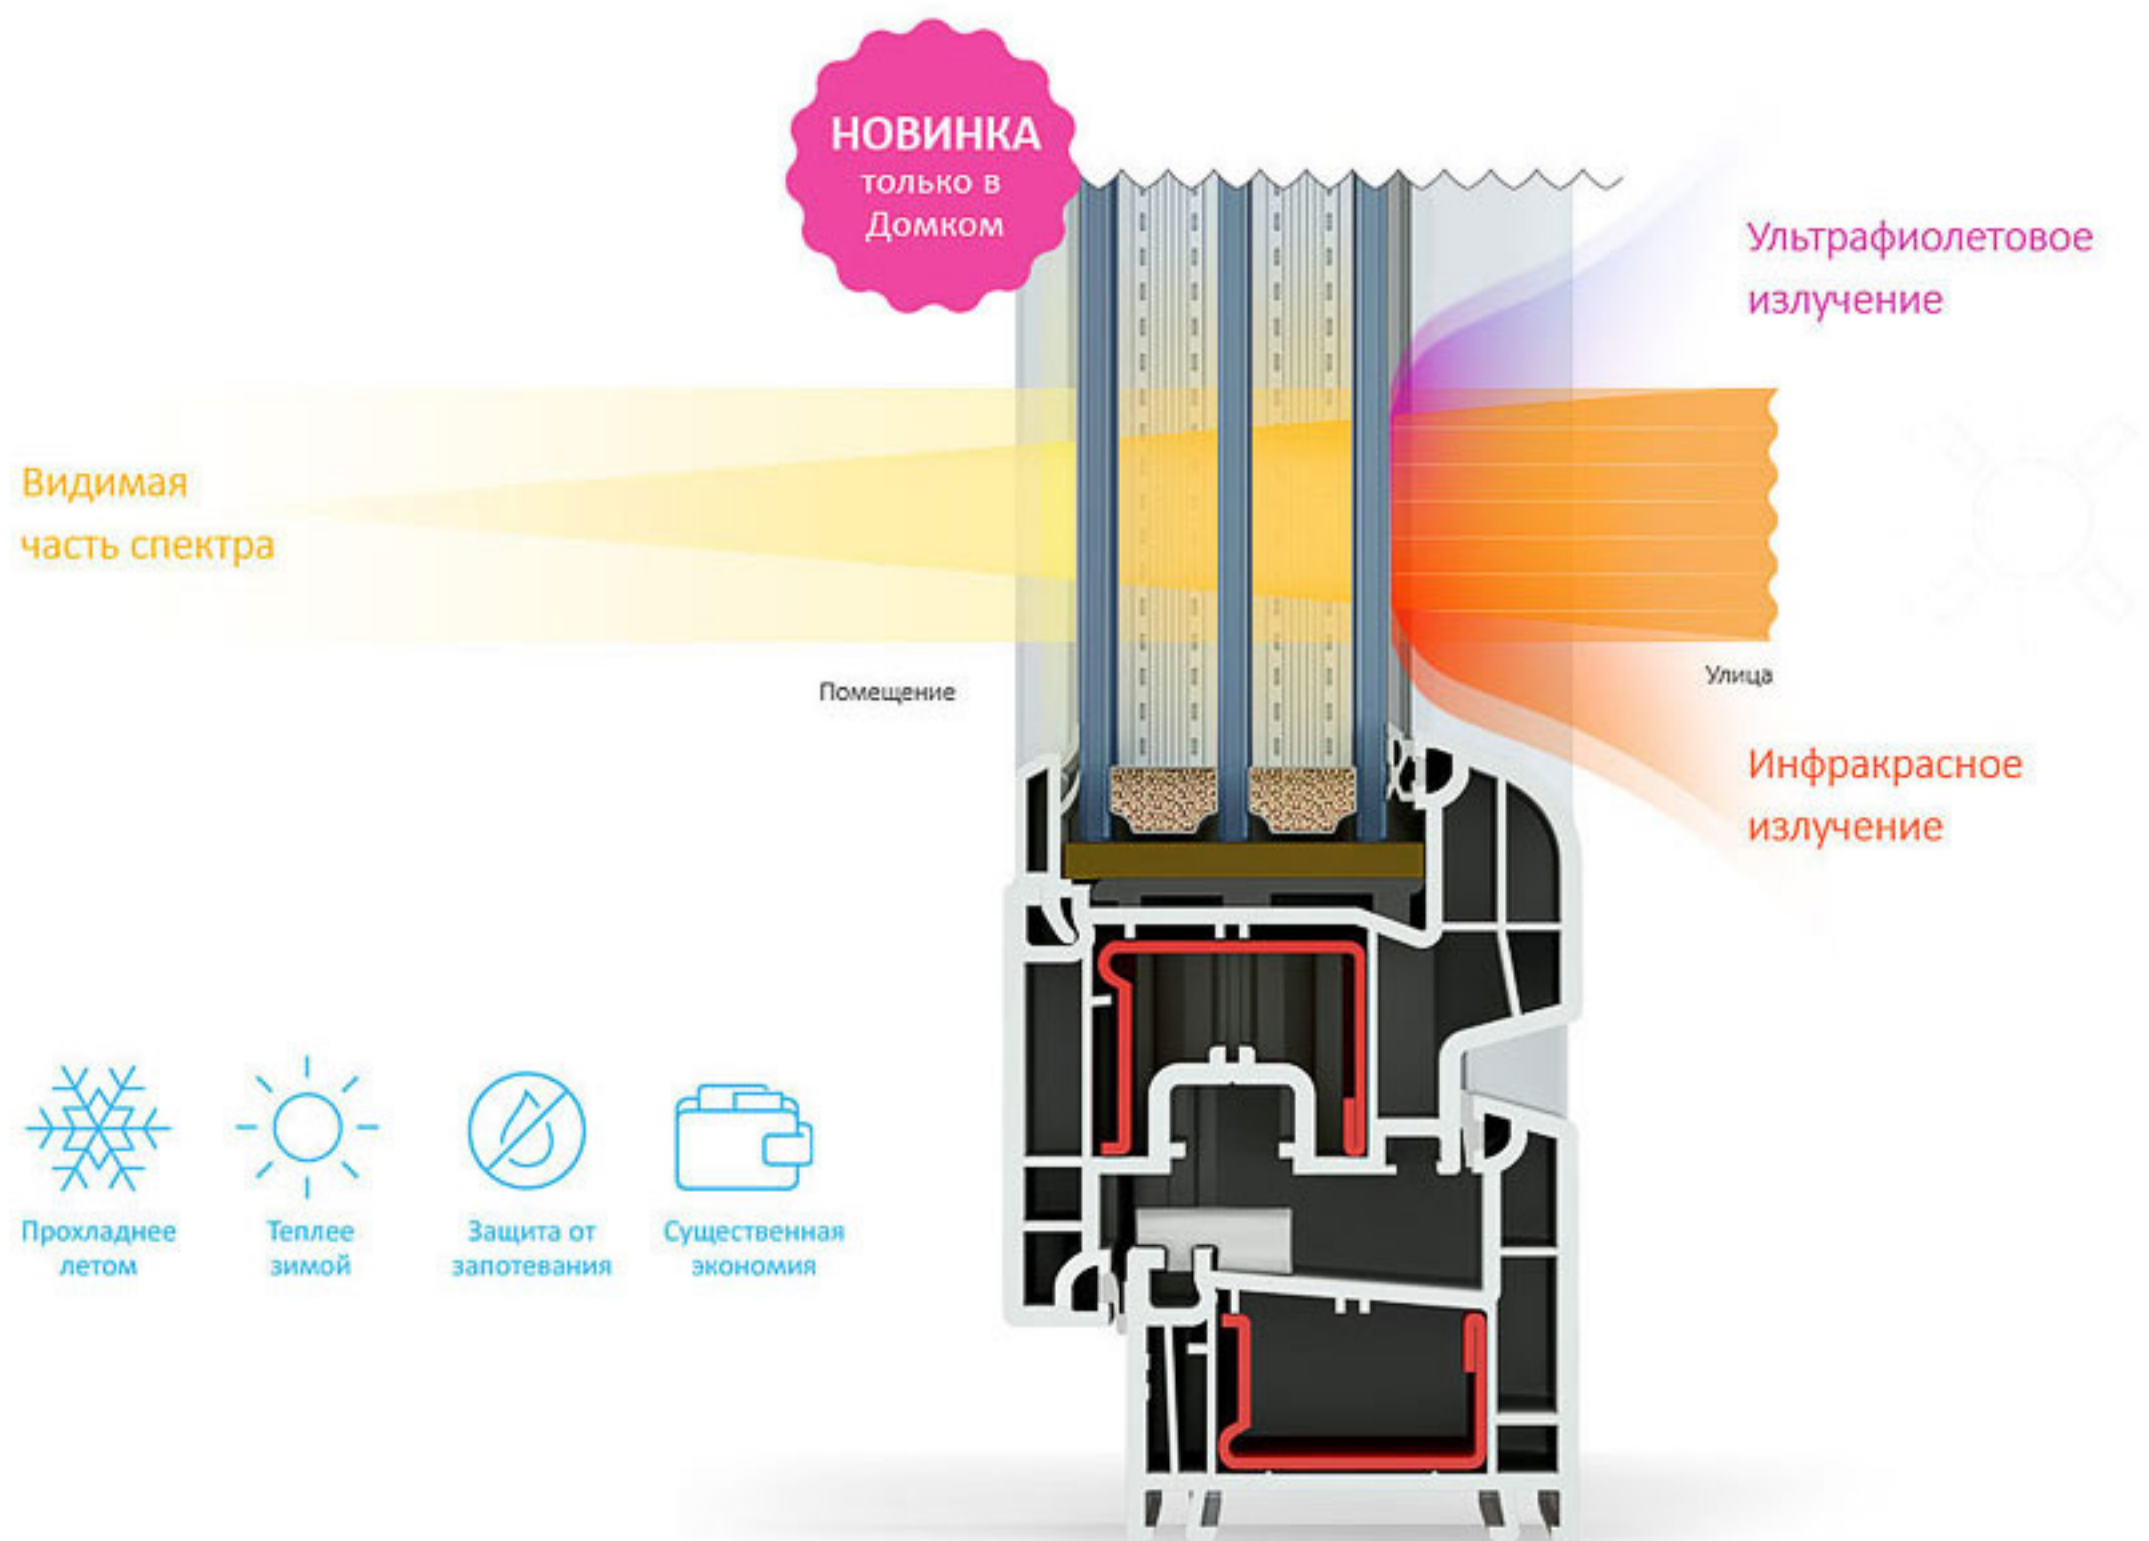

Теплопакет ULTRATERM

Теплопакет ULTRATERM оснащен особым прозрачным стеклом с напылением ионов серебра. Окно задерживает вредный спектр излучения солнца, не допуская тем самым перегревания помещения летом, при этом полностью пропуская видимый свет и сохраняя тепло зимой.

> Защита от запотевания

Теплая поверхность внутренней стороны теплопакета «ULTRATERM» делает практически невозможным образование влаги на стекле со стороны помещения.

> Существенная экономия

Свойства теплопакета «ULTRATERM» позволяют уменьшить расходы на отопление помещения зимой и кондиционирование летом.