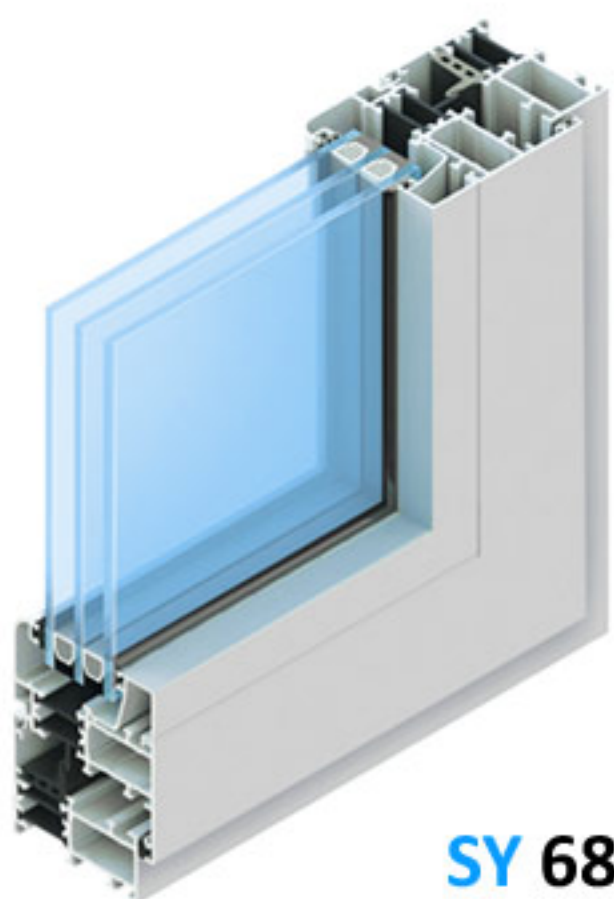

Система алюминиевых профилей

Окна и двери с термоизоляцией SY 68

Система SY 68 служит для изготовления оконных и дверных блоков, а также более сложных светопрозрачных конструкций. Поверхностная обработка профиля выполняется путем окрашивания порошковыми эмалями в различные цвета по шкале RAL, а также путем пленочного декорирования по шкале DecoRal.

Светопрозрачные фасады NT SY 150

Стойчно-ригельная система NEW TEC SY 150 включает в себя стойки и ригели с видимой шириной 60 мм. Это обеспечивает максимальную светопрозрачность и визуальную легкость фасадной конструкции, а также элегантный внешний вид. Все видимые элементы конструкции могут быть окрашены в любой цвет по шкале RAL.

SY 68