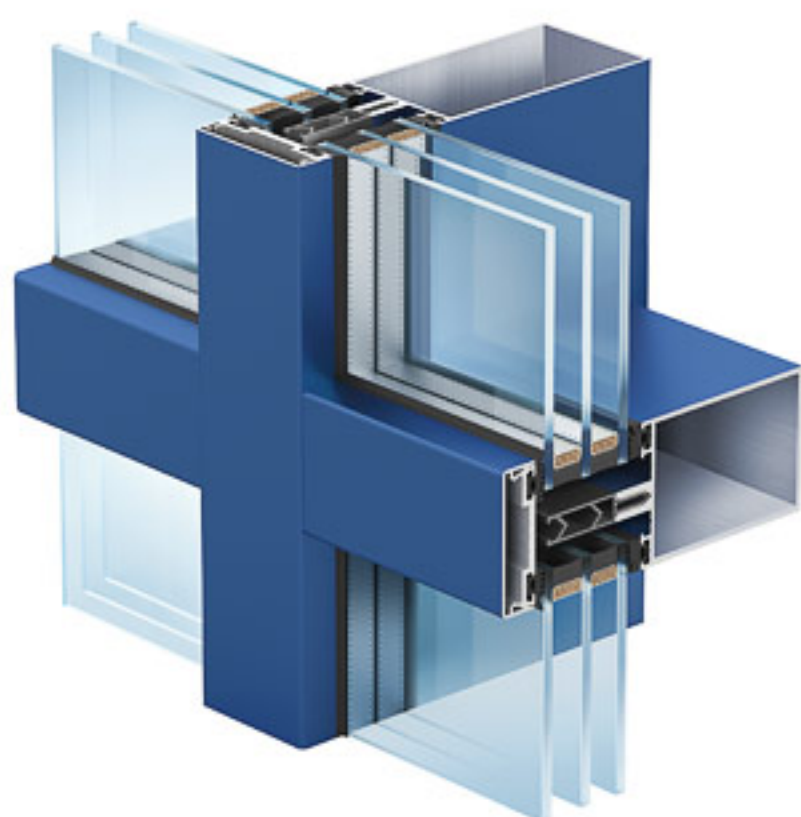

Сегодня существует ряд перспективных направлений в строительстве, где использование систем алюминиевых профилей наиболее эффективно. Это фасадные системы, входные группы, внутренние перегородки, фасады со структурным остеклением, светопрозрачные кровли, витражи и огромное количество других алюминиевых фасадных конструкций, которые являются неотъемлемой частью современной архитектуры. Представленная продукция выпускается в полном соответствии международным требованиям к качеству и безопасности. Наша компания производит алюминиевые конструкции из таких систем как:

ALT F50