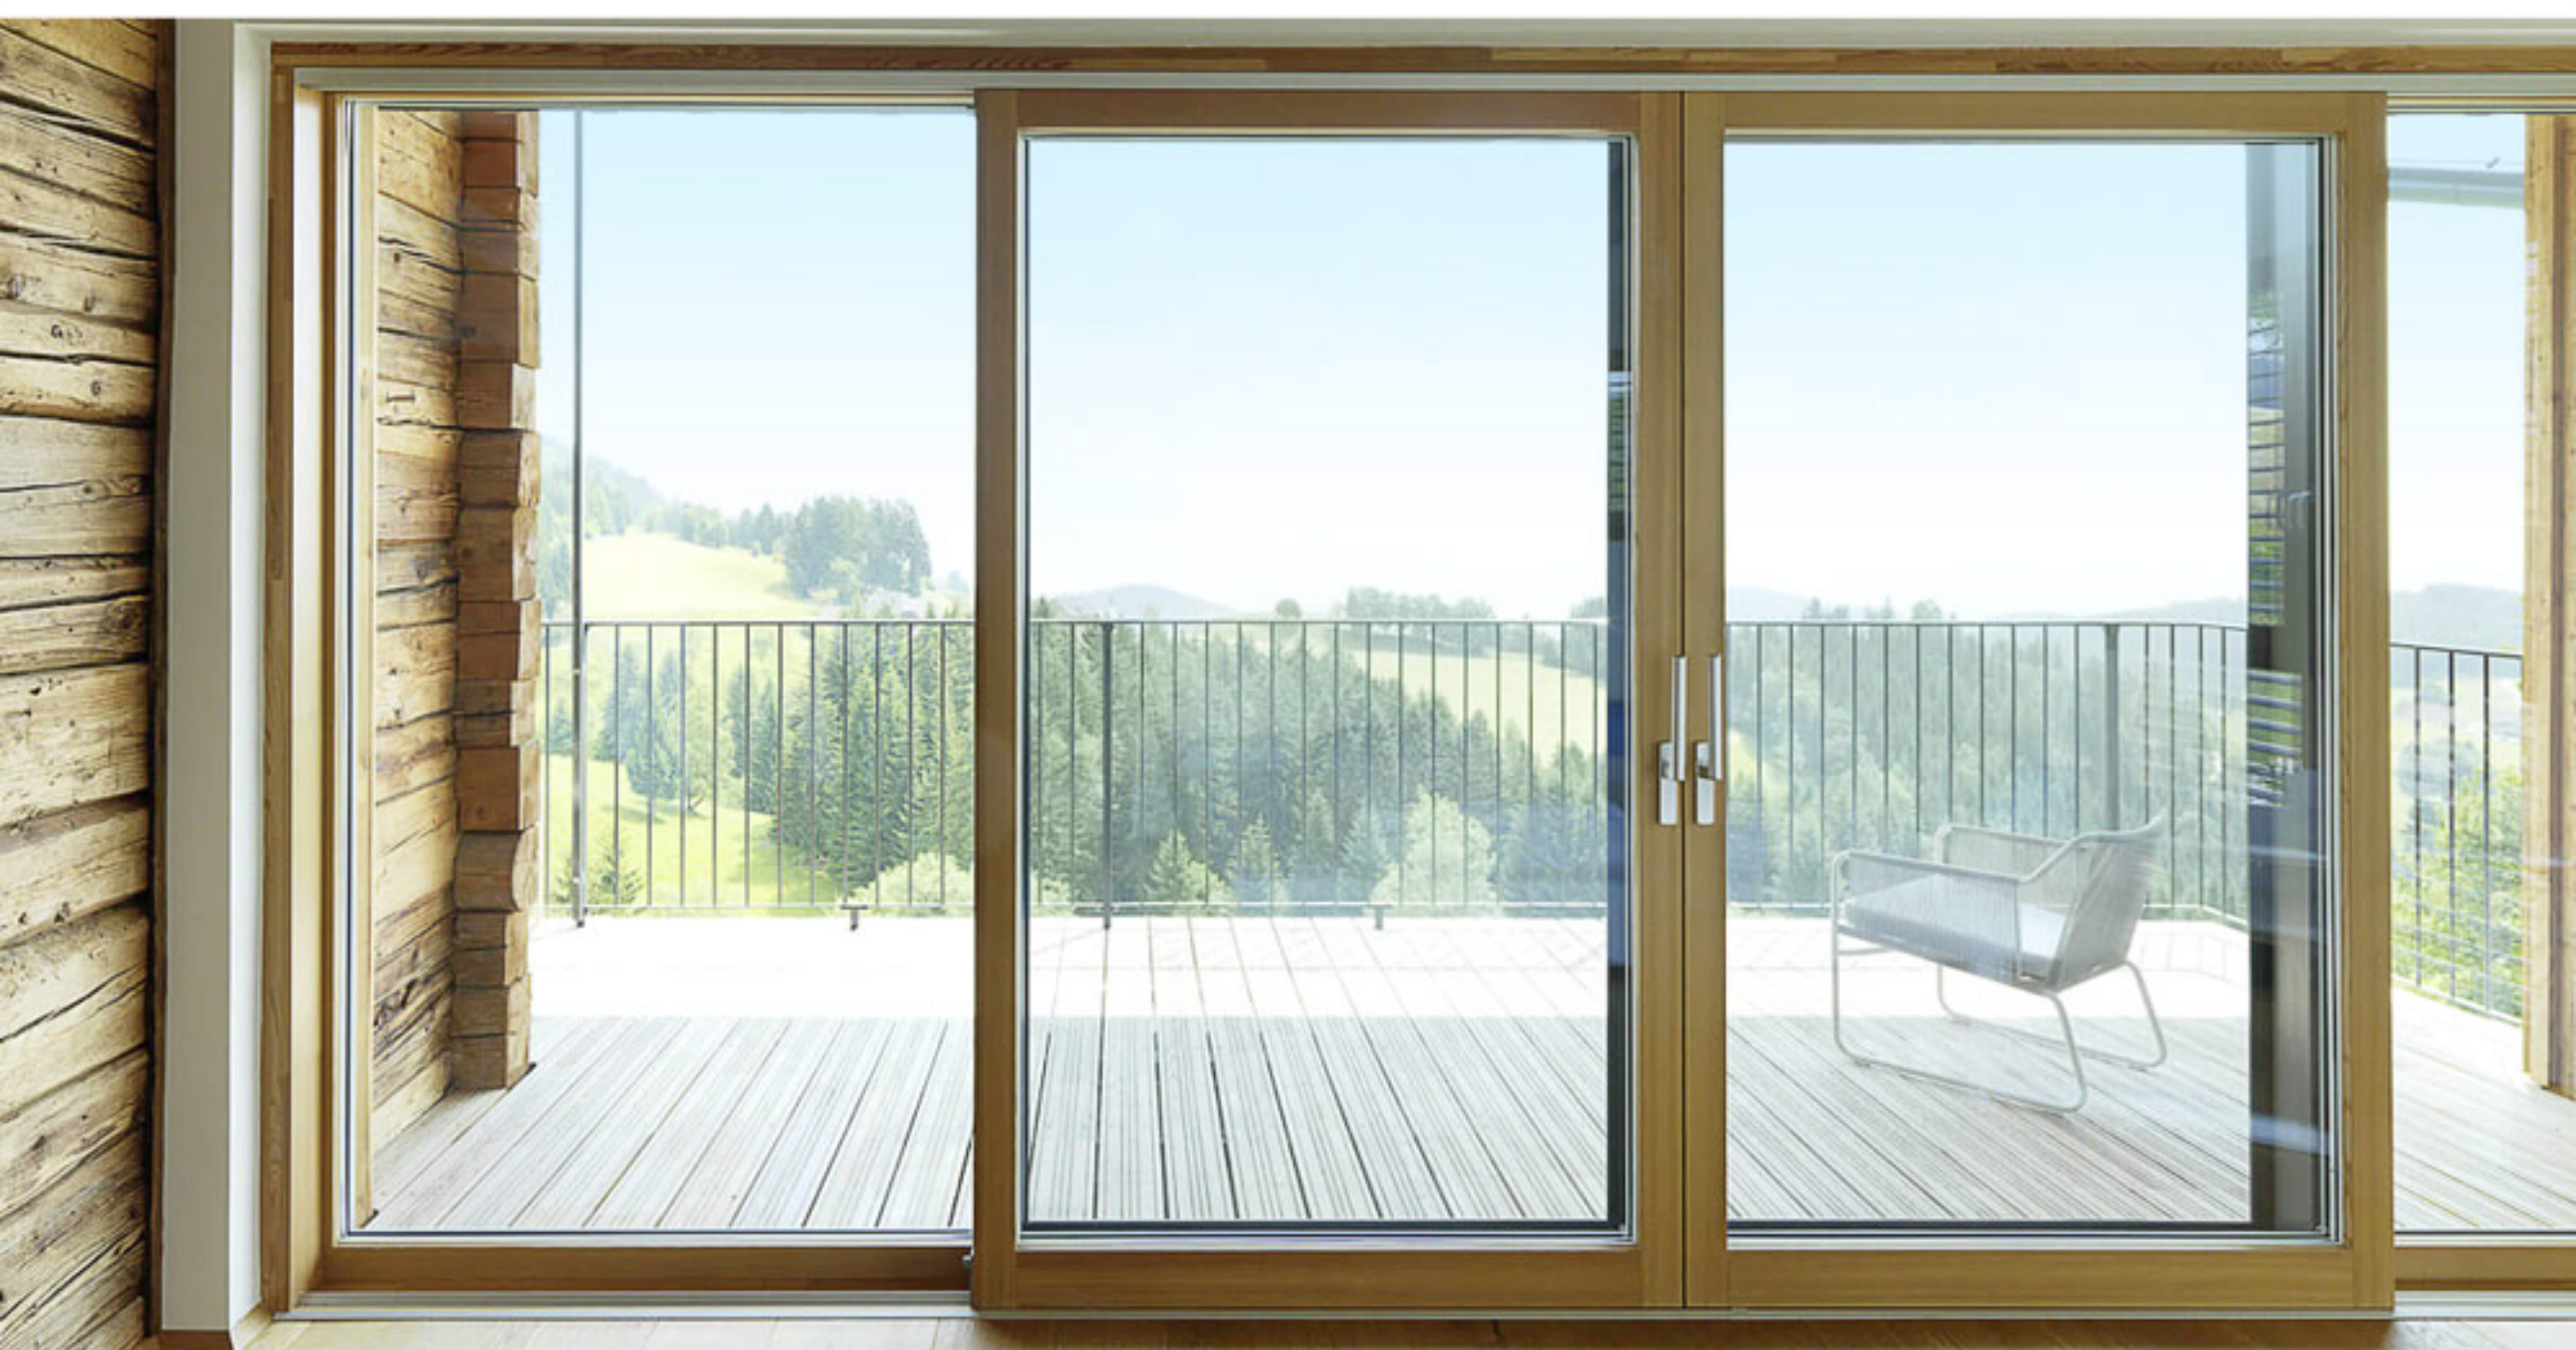

Подъемно-сдвижные двери HST Geneo

Панорамные подъемно-сдвижные конструкции – инновационное решение, которое органично впишется в любое пространство, включая в него безопасность, функциональность и новые дизайнерские идеи. Это сложная крупногабаритная система (портал), позволяющая закрыть проем до 10 м – в помещение проникает больше света, визуально увеличивается жилое пространство, стираются границы помещения и улицы, при этом сохраняется высокая теплозащита.

Профиль REHAU GENEО из высокотехнологичного материала RAU-FIPRO повышает стабильность конструкций и оптимизирует теплозащитные свойства, позволяющие использовать такие конструкции в домах Passivhause. Этот материал дает возможность изготавливать створки высотой до 2,7м и выдерживать вес стеклопакетов до 400кг.