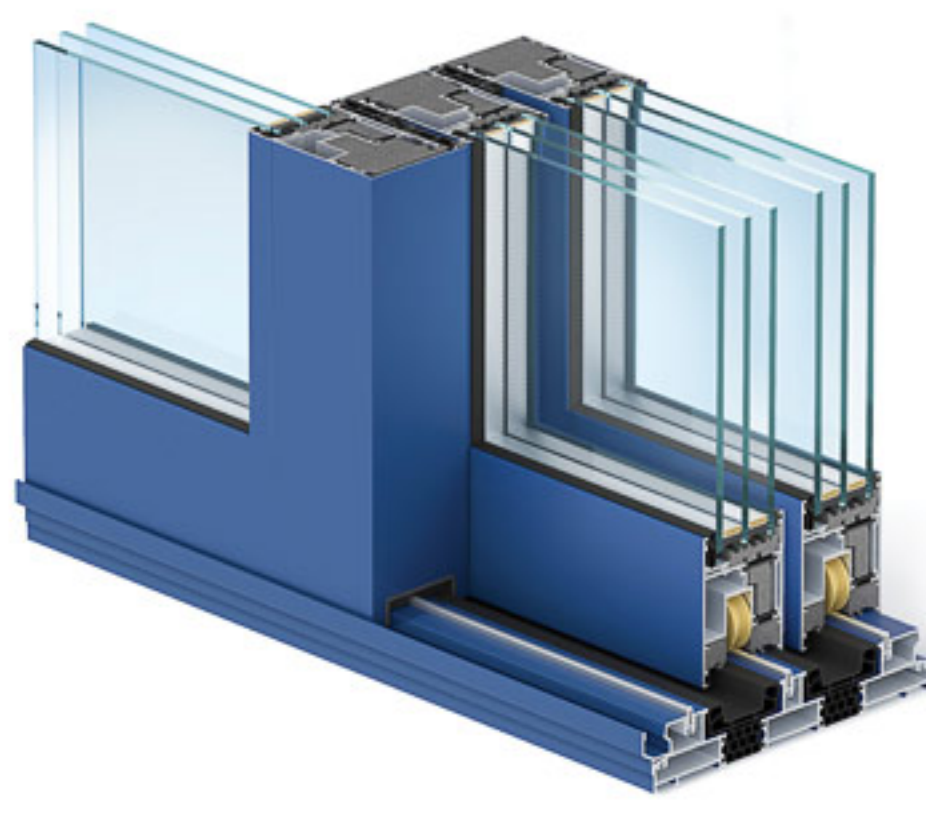

ALT C48

ALT W62

ALT W72

ALT F50

ALT SL160

Система алюминиевых профилей

Система алюминиевых профилей NEWTEC SY 50 предназначена для архитектурной внутренней и внешней застройки, не требующей термоизоляции. Компания «Домком» предлагает Вам изготовление алюминиевых фасадов любой сложности из универсальных алюминиевых профильных систем в короткие сроки, независимо от сложности объекта.

ОКОННЫЕ КОНСТРУКЦИИ:

- Одностворчатые поворотные, поворотно-откидные, верхние подвесные наружного открывания, нижние подвесные внутреннего открывания.
- Двустворчатые импостовые внутреннего открывания.
- Двустворчатые штаблуповые внутреннего открывания.
- Портально-раздвижные окна.