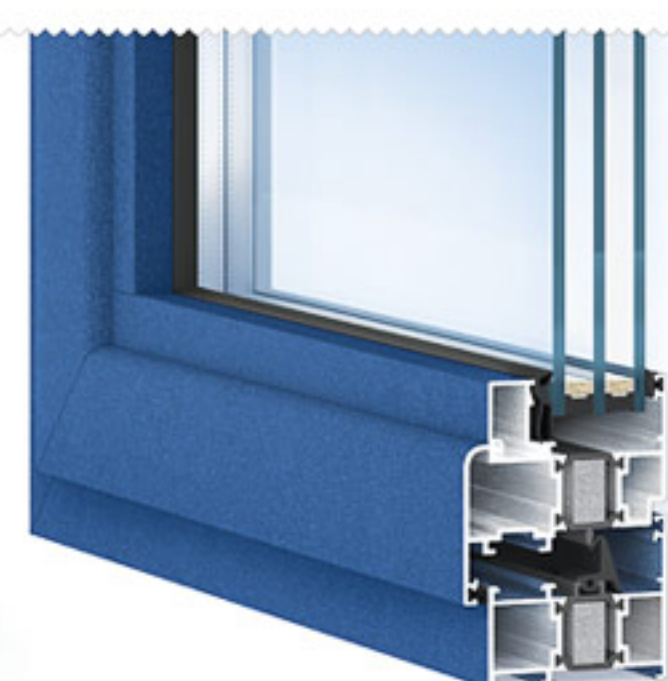

Сегодня существует ряд перспективных направлений в строительстве, где использование систем алюминиевых профилей наиболее эффективно. Это фасадные системы, входные группы, внутренние перегородки, фасады со структурным остеклением, светопрозрачные кровли, витражи и огромное количество других алюминиевых фасадных конструкций, которые являются неотъемлемой частью современной архитектуры. Представленная продукция выпускается в полном соответствии международным требованиям к качеству и безопасности. Наша компания производит алюминиевые конструкции из таких систем как:

ALT W72