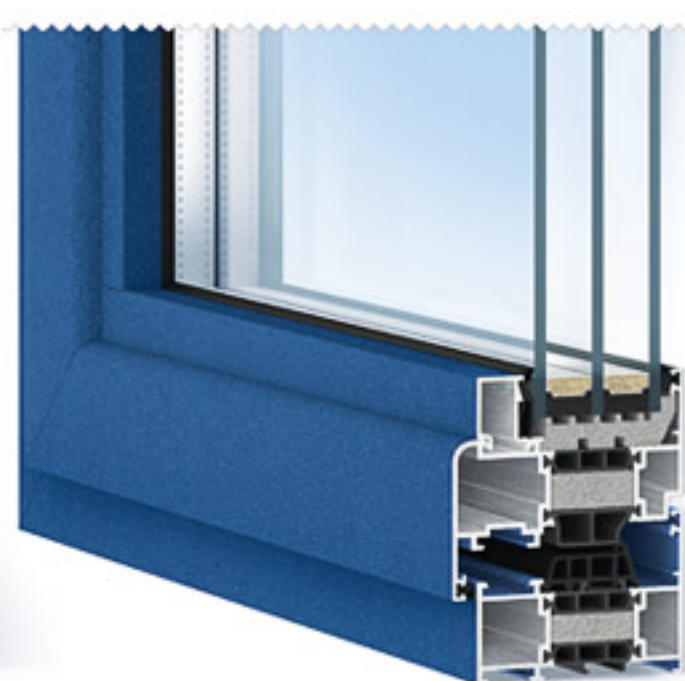

Сегодня существует ряд перспективных направлений в строительстве, где использование систем алюминиевых профилей наиболее эффективно. Это фасадные системы, входные группы, внутренние перегородки, фасады со структурным остеклением, светопрозрачные кровли, витражи и огромное количество других алюминиевых фасадных конструкций, которые являются неотъемлемой частью современной архитектуры. Представленная продукция выпускается в полном соответствии международным требованиям к качеству и безопасности. Наша компания производит алюминиевые конструкции из таких систем как:

ALT W62