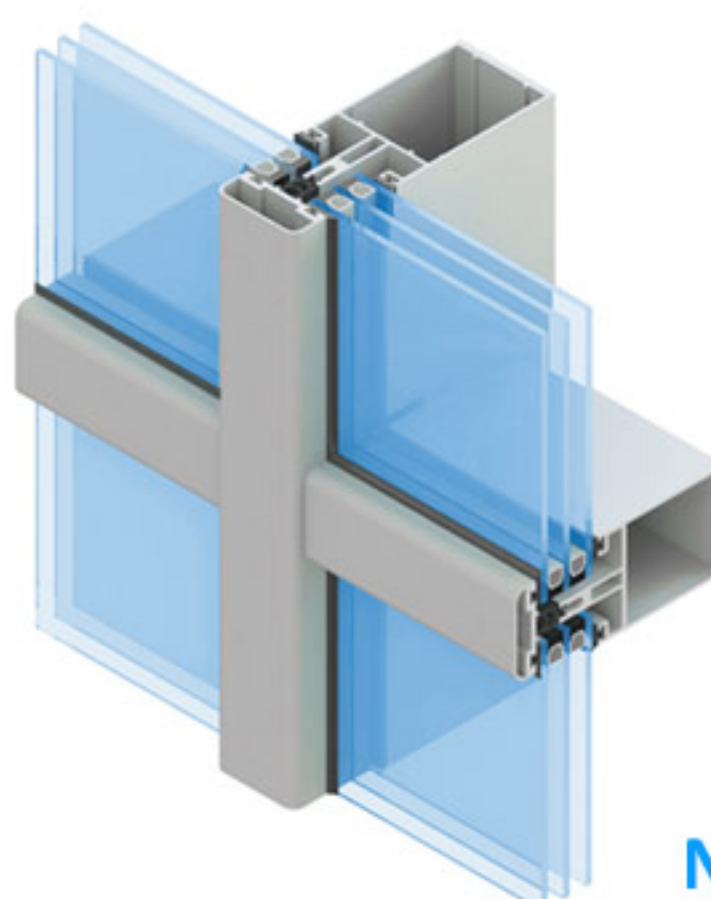

Система алюминиевых профилей

Окна и двери с термоизоляцией SY 68

Система SY 68 служит для изготовления оконных и дверных блоков, а также более сложных светопрозрачных конструкций. Поверхностная обработка профиля выполняется путем окрашивания порошковыми эмалями в различные цвета по шкале RAL, а также путем пленочного декорирования по шкале DecoRal.

Светопрозрачные фасады NT SY 150

Стойчно-ригельная система NEW TEC SY 150 включает в себя стойки и ригели с видимой шириной 60 мм. Это обеспечивает максимальную светопрозрачность и визуальную легкость фасадной конструкции, а также элегантный внешний вид. Все видимые элементы конструкции могут быть окрашены в любой цвет по шкале RAL.

NT SY 150