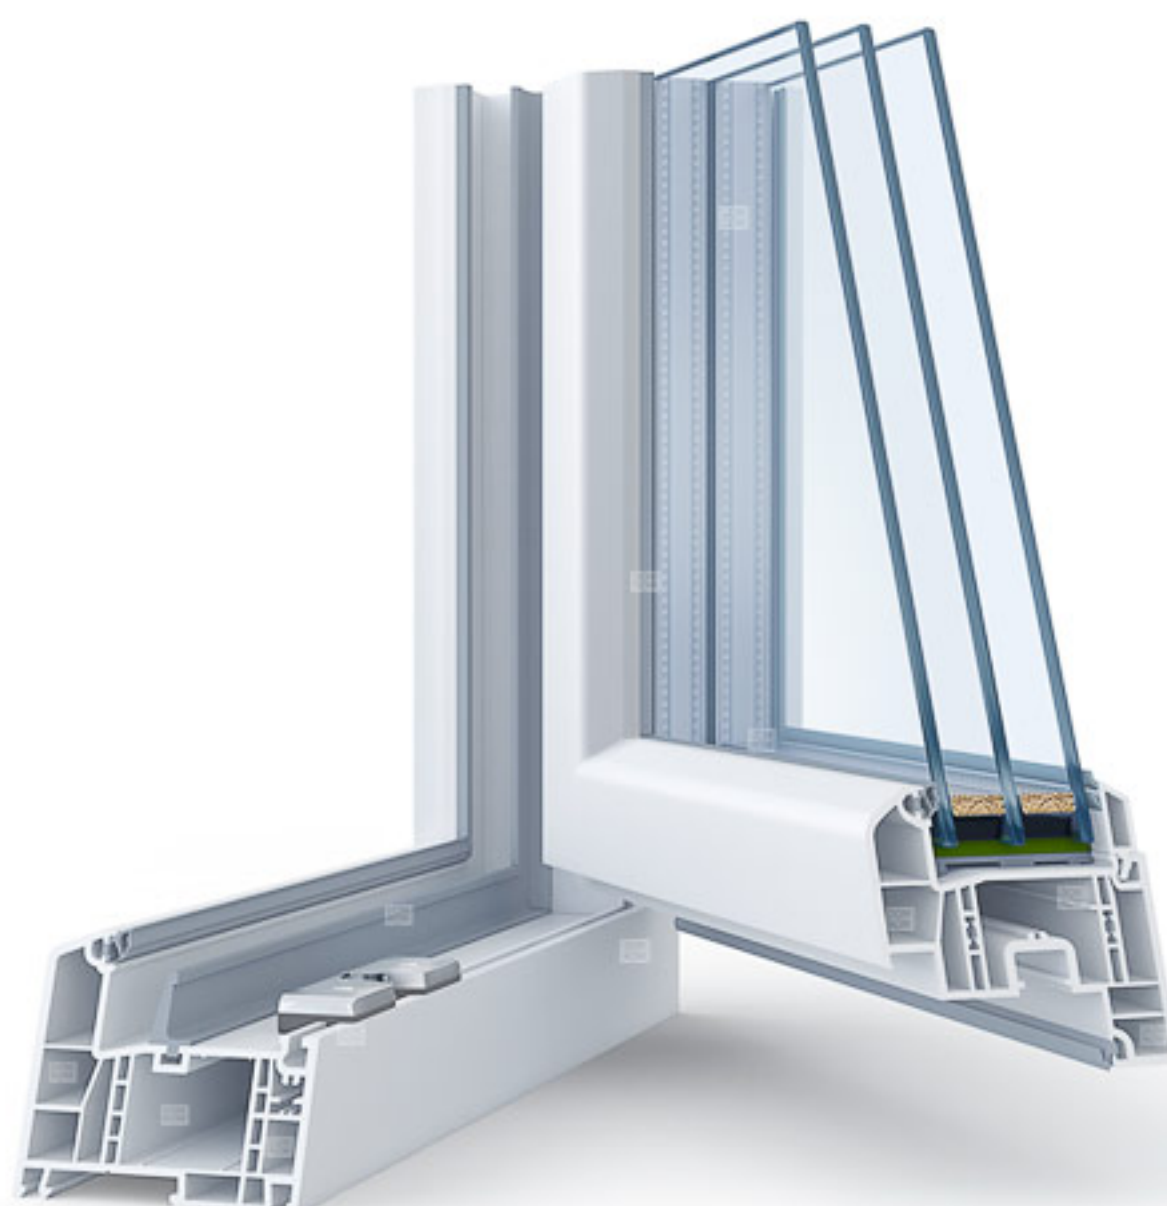

Улучшенная
тепло-
изоляция

Защита
от продуваний

Улучшенная
шумоизоляция

Улучшенная
герметичность

Rehau Geneo

- системная глубина – 86 мм
- ширина створки – 86 мм
- количество камер – 6
- толщина стеклопакета – до 52 мм
- контур уплотнителя – 3

Улучшенная
тепло-
изоляция

Защита
от продуваний

Улучшенная
шумоизоляция

Улучшенная
герметичность

Портальные системы

Портальные оконные системы способны создать уют и комфорт в небольших помещениях, где в силу архитектурных особенностей не рекомендуется устанавливать открывающиеся внутрь или наружу оконные створки. Все элементы комбинируются по модульному принципу с учетом индивидуальных пожеланий заказчика.

Подъемно-сдвижные двери HST Geneo

Панорамные подъемно-сдвижные конструкции – инновационное решение, которое органично впишется в любое пространство, включая в него безопасность, функциональность и новые дизайнерские идеи. Это сложная крупногабаритная система (портал), позволяющая закрыть проем до 10 м – в помещение проникает больше света, визуально увеличивается жилое пространство, стираются границы помещения и улицы, при этом сохраняется высокая теплозащита.

Профиль REHAU GENEО из высокотехнологичного материала RAU-FIPRO повышает стабильность конструкций и оптимизирует теплозащитные свойства, позволяющие использовать такие конструкции в домах Passivhause. Этот материал дает возможность изготавливать створки высотой до 2,7м и выдерживать вес стеклопакетов до 400кг.