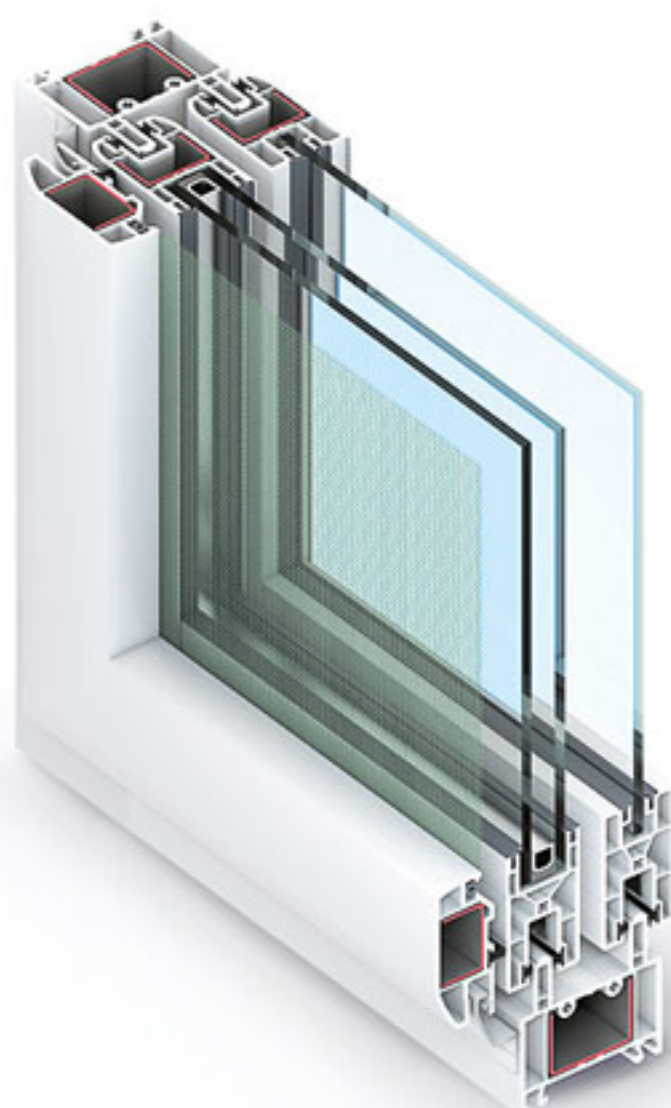

- 4-камерное строение профиля
- ширина створки – 40 мм / 60 мм
- одноплоскостное исполнение створки
- усиленное армирование
- двухконтурное EPDM-уплотнение
- стеклопакет до 24 мм

УЛУЧШЕННАЯ
ГЕРМЕТИЧНОСТЬ

УЛУЧШЕННАЯ
ЗВУКОИЗОЛЯЦИЯ

ЗАЩИТА ОТ
ПРОДУВАНИЯ

ВЫСОКАЯ
ТЕПЛОИЗОЛЯЦИЯ

Закрытое положение створок

Открытое положение створок

Система раздвижных профилей из ПВХ **SLIDORS** UNITED SYSTEMS OF SLIDORS

В системе Слайдорс применяются технологические решения, разработанные корпорацией Hanwha Chemical — лидером химической промышленности Южной Кореи и одним из мировых лидеров.

Применение системы Слайдорс

- Остекление балконов
- Остекление лоджии
- Офисные перегородки
- Выход на балкон (балконные блоки)
- Окна загородных домов — коттеджей и дач
- Дверцы под окном в некоторых домах («хрущевский» холодильник)