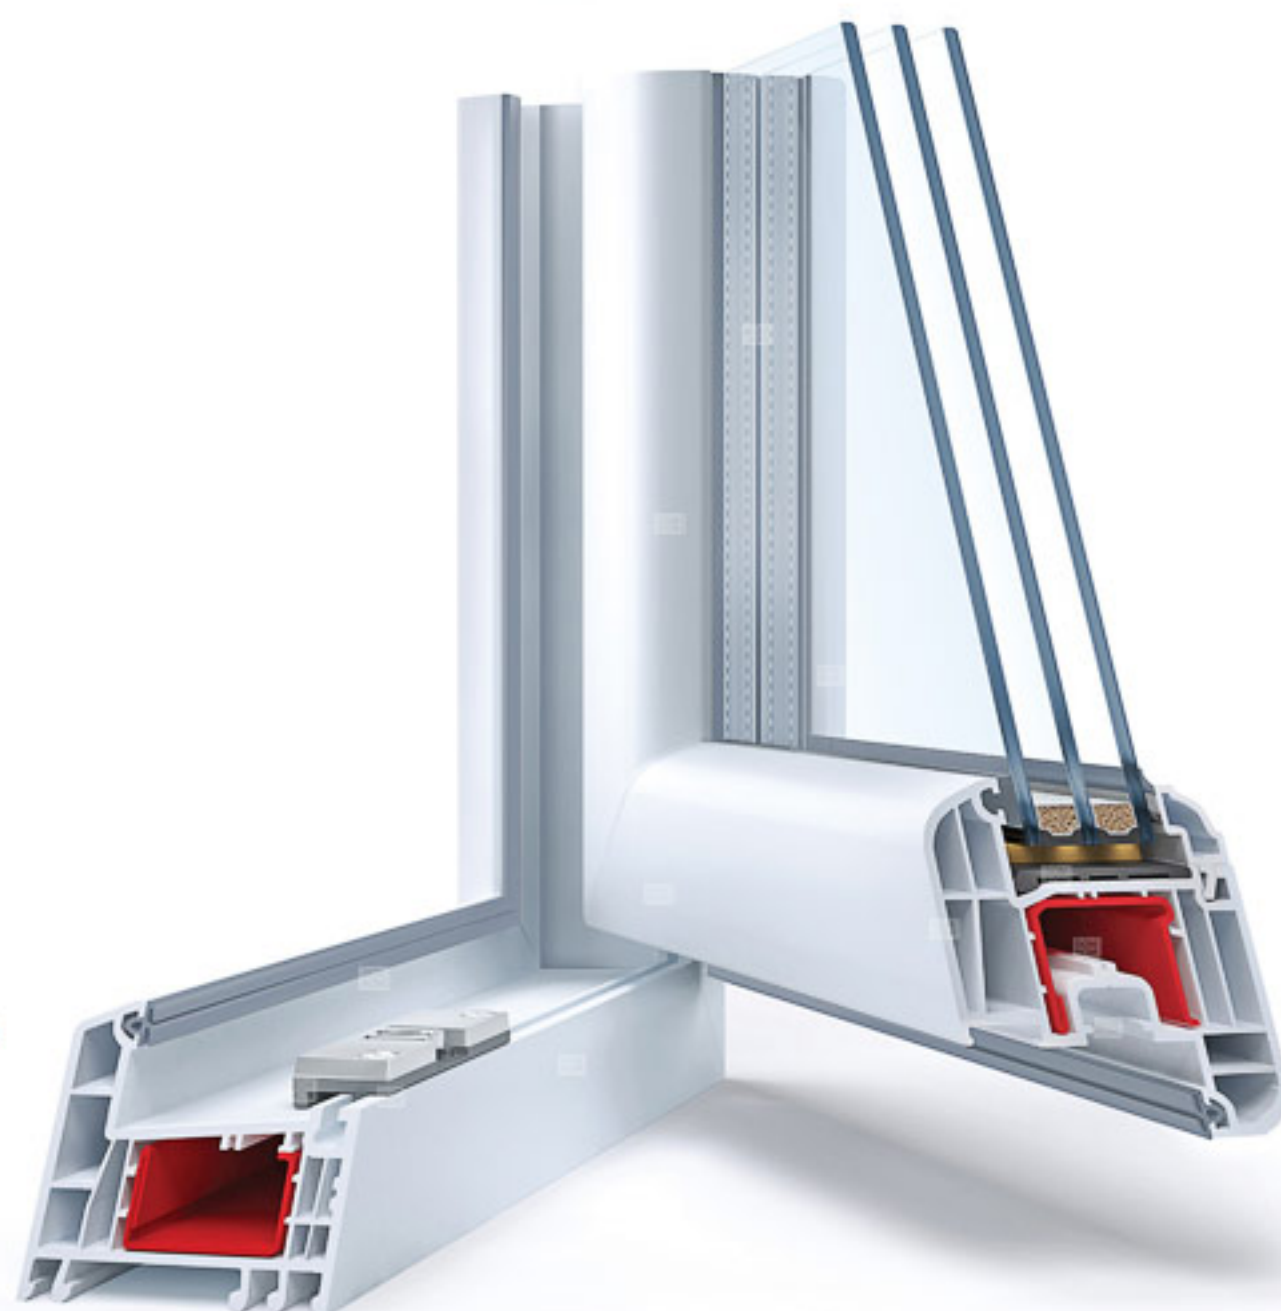

Улучшенная
тепло-
изоляция

Защита
от продуваний

Улучшенная
шумоизоляция

Улучшенная
герметичность

Профильные системы PREMIUM

НОВИНКА
только в
Домком

Rehau Excellent Gold

- системная глубина – 70 мм
- ширина створки – 84 мм
- количество камер – 6
- толщина стеклопакета – до 40 мм
- контур уплотнителя – 2

Улучшенная
тепло-
изоляция

Защита
от продуваний

Улучшенная
шумоизоляция

Улучшенная
герметичность

Rehau Brilliant Light

- системная глубина – 70 мм
- ширина створки – 76 мм
- количество камер – 5
- толщина стеклопакета – до 40 мм
- контур уплотнителя – 2

Улучшенная
тепло-
изоляция

Защита
от продуваний

Улучшенная
шумоизоляция

Улучшенная
герметичность

Профильные системы PREMIUM

Rehau Delight

- системная глубина – 70 мм
- ширина створки – 70 мм
- количество камер – 5
- толщина стеклопакета – до 40 мм
- контур уплотнителя – 2

Улучшенная
тепло-
изоляция

Защита
от продуваний

Улучшенная
шумоизоляция

Улучшенная
герметичность

Rehau Delight Design

- системная глубина – 70 мм
- ширина створки – 76 мм
- количество камер – 5
- толщина стеклопакета – до 40 мм
- контур уплотнителя – 2