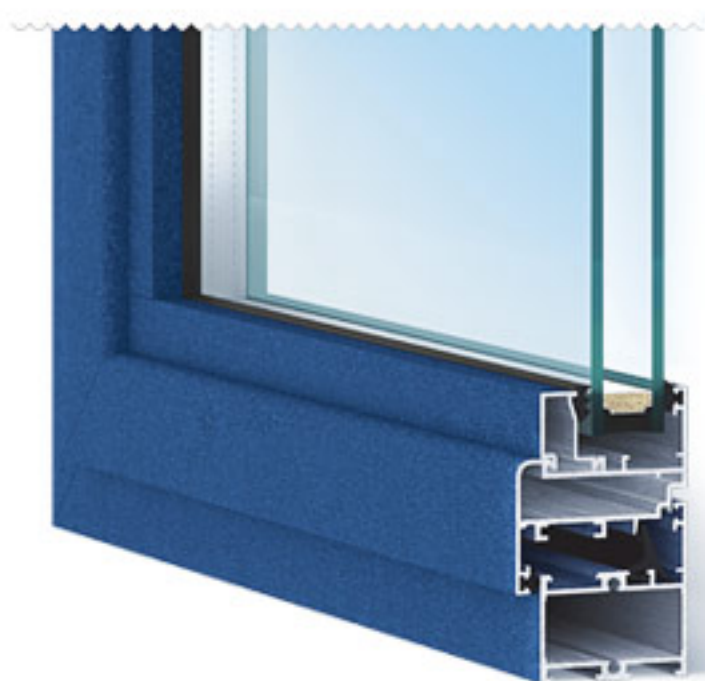

Сегодня существует ряд перспективных направлений в строительстве, где использование систем алюминиевых профилей наиболее эффективно. Это фасадные системы, входные группы, внутренние перегородки, фасады со структурным остеклением, светопрозрачные кровли, витражи и огромное количество других алюминиевых фасадных конструкций, которые являются неотъемлемой частью современной архитектуры. Представленная продукция выпускается в полном соответствии международным требованиям к качеству и безопасности. Наша компания производит алюминиевые конструкции из таких систем как:

ALT C48